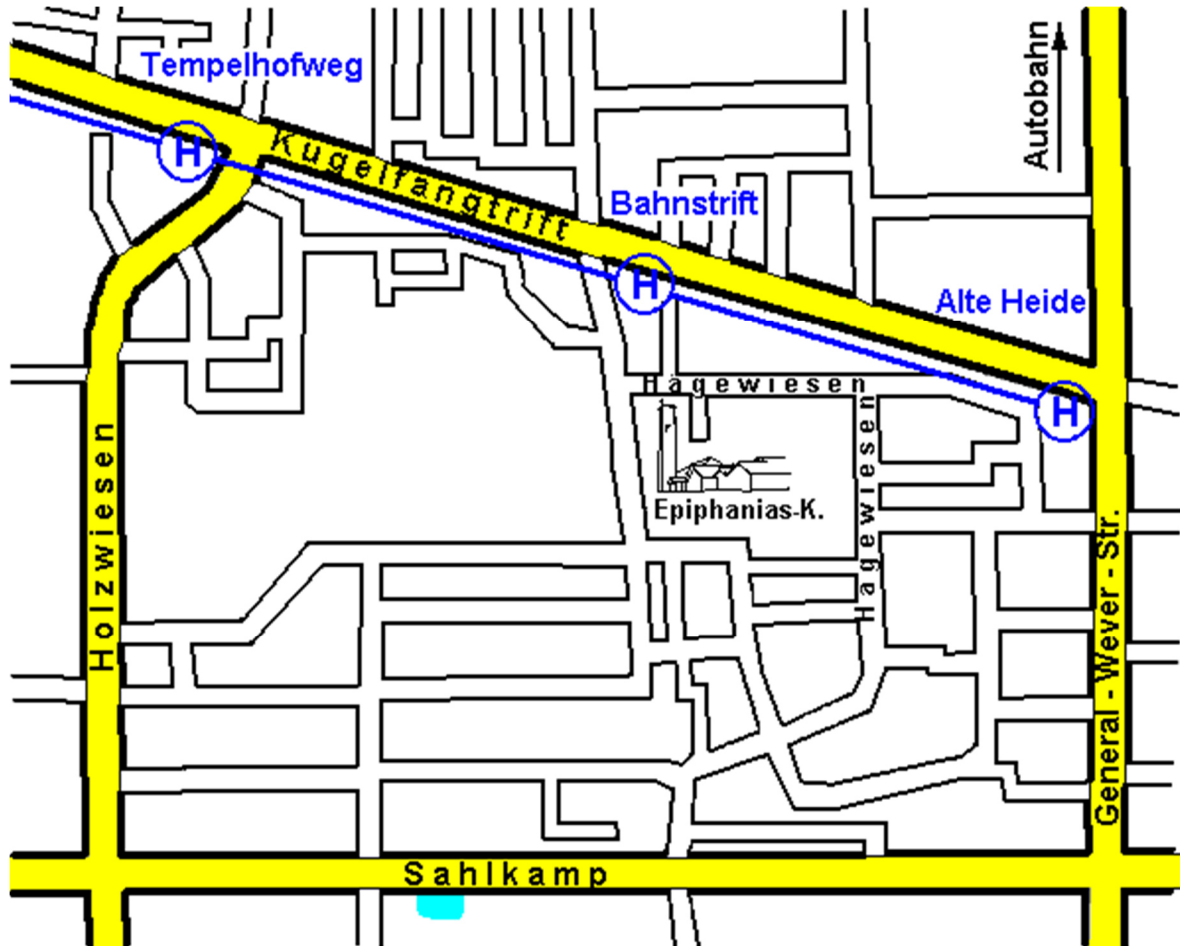

## Gemeindehaus der Epiphaniaskirche

Hägewiesen 117, 30657 Hannover

– A2 Abfahrt Bothfeld, Richtung Hannover, dann rechts in die Gen.-Wever-Straße, weiter s. Plan

– Stadtbahnlinie 2, Richtung Alte Heide, Haltestelle Bahnstrift (an einer Kreuzung) aussteigen, hier in die „Hägewiesen“ gehen

– mit dem Auto oder Fahrrad über Kugelfangtritt oder Sahlkamp in die „Hägewiesen“ einfahren, Parkplätze vorhanden